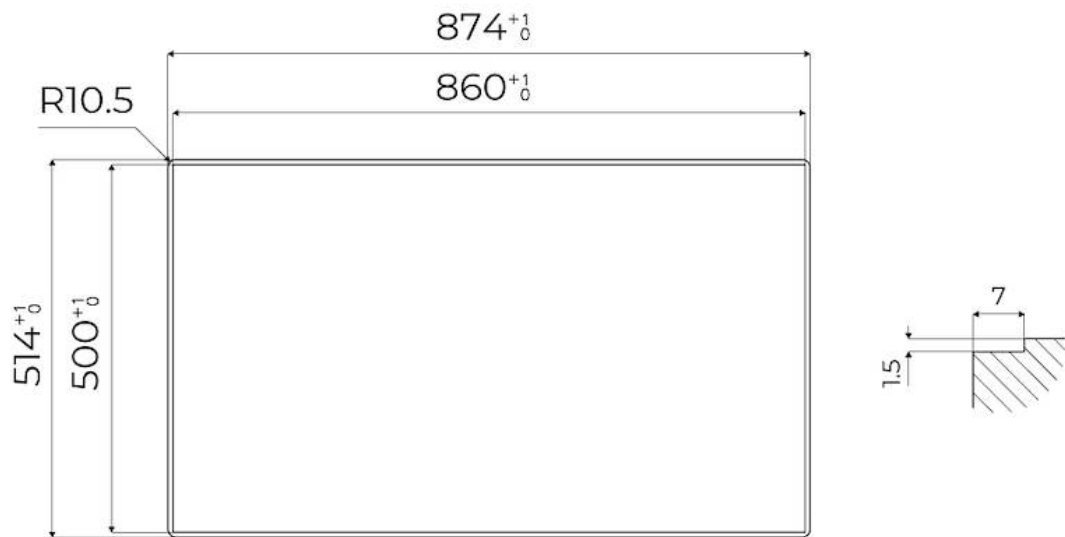

### DÉTAILS

Bord d'installation	A fleur   FTS
Coloration	Copper
Matériau	Acier inoxydable AISI 304
Textures	Satiné
Alimentation	220 - 240 V; 50/60 Hz
Dimensions	873x513 mm
Dimensions base	90cm
Élément chauffant	5 brûleurs
Trou d'encastrement	Voir fiche technique
Grilles	Grilles en fonte et tables coupe-feu émaillées
Largeur	87 cm
Puissance totale	9.500 W
Auxiliaire	2 x 1.000 W
Semi-rapide	2 x 1.750 W
Double couronne	4.000 W

## DESSINS TECHNIQUES

FTS - cut out

FT - cut out

---